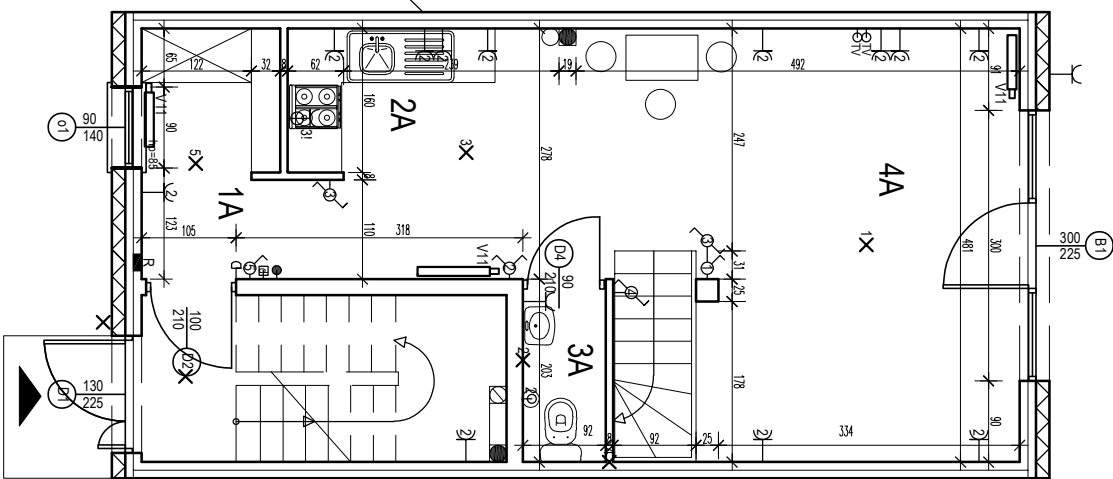

Investycja: Apartamenty Konieczna.pl

Lesznowola, ul. Lisia 11K lokal 1
881 436 036

...w sercu Lesznowoli!

MIESZKANIE 11K/1 (parter, I piętro) powierzchnia użytkowa 73,13 m²

LP	Nazwa pomieszc.	pow. użyt. m ² /pow. podł. m ²
I KONDYGNACJA		
1A	hall	4,96
2A	aneks kuchenny	8,38
3A	wc	1,29
4A	salon	19,86/21,60
II KONDYGNACJA		
1B	pokój	11,32
2B	korytarz + schody	5,83
3B	łazienka	4,85
4B	pokój	16,64
RAZEM		73,13/74,87
Klatka schodowa		17,66/22,47

I KONDYGNACJA

II KONDYGNACJA

- LEGENDA**
- Gniazdo podwójne 230V/16A
 - X Wypust oświetleniowy
 - Łącznik jednobiegunowy
 - Łącznik szelkowy
 - Łącznik dwubiegunowy
 - 3φ Wypust kablowy 3-fazy
 - Domofon
 - Grzejnik
 - Pręt kanalizacyjny
 - Kanal wentylacyjny
 - Kratka wentylacyjna z wypustem kablowym
 - Regulator kota
 - R Rozdzielnica elektryczna
 - TV Gniazdo telewizyjne
 - D Dzwonek drzwiowy