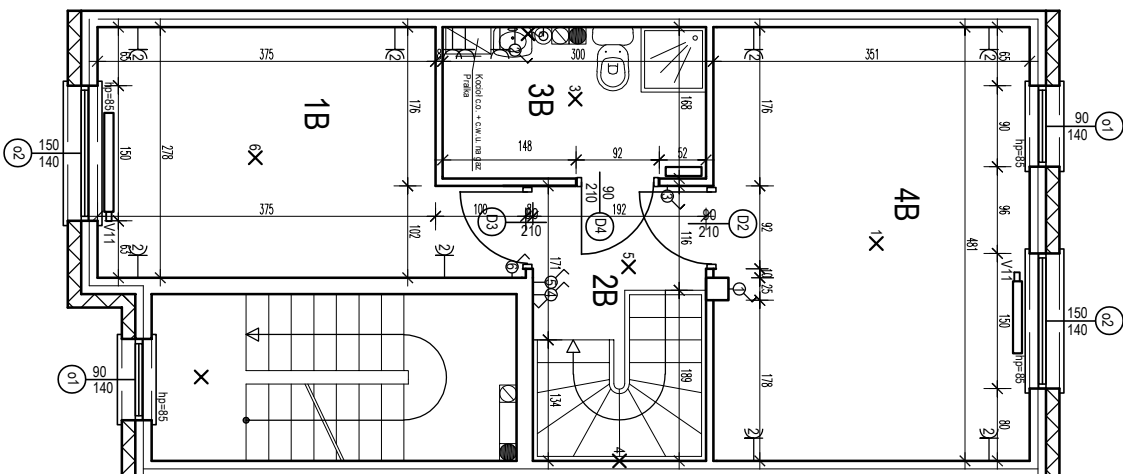

Investycja: Apartamenty Konieczna.pl

Lesznowola, ul. Lisia 11K lokal 1
881 436 036

...w sercu Lesznowoli!

MIESZKANIE 11K/1 (parter, I piętro) powierzchnia użytkowa 73,13 m²

LP	Nazwa pomieszc.	pow. użyt. m ² /pow. podł. m ²
I KONDYGNACJA		
1A	hall	4,96
2A	aneks kuchenny	8,38
3A	wc	1,29
4A	salon	19,86/21,60
II KONDYGNACJA		
1B	pokój	11,32
2B	korytarz + schody	5,83
3B	łazienka	4,85
4B	pokój	16,64
RAZEM		73,13/74,87
Klatka schodowa		17,66/22,47

I KONDYGNACJA

II KONDYGNACJA

- LEGENDA**
- Gniazdo podwójne 230V/16A
 - X Wypust oświetleniowy
 - Łącznik jednobiegunowy
 - Łącznik szelkowy
 - Łącznik dwubiegunowy
 - 3φ Wypust kablowy 3-fazy
 - Domofon
 - Grzejnik
 - Pręt kanalizacyjny
 - Kanal wentylacyjny
 - Kratka wentylacyjna z wypustem kablowym
 - Regulator kota
 - R Rozdzielnica elektryczna
 - TV Gniazdo telewizyjne
 - D Dzwonek drzwiowy