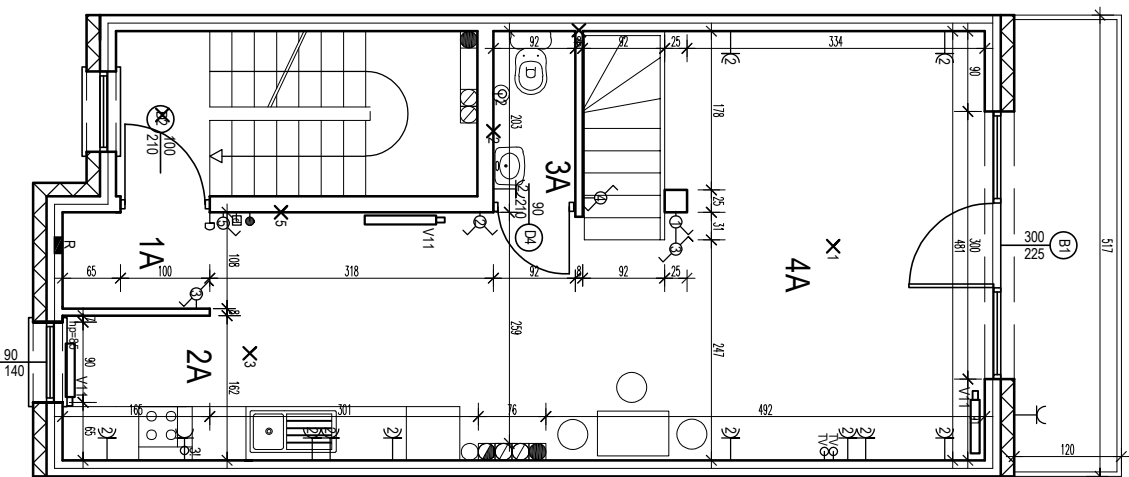

Inwestycja:

ApartamentyKoniczyna.pl

Lesznowola, ul. Lisia 11H lokal 2

...w sercu Lesznowoli!

881 436 036

MIESZKANIE 11H/2 (II piętro i III piętro) powierzchnia użytkowa 79,70 m²

I KONDYGNACJA

II KONDYGNACJA

LP	Nazwa pomieszc.	pow. użyt. m2/pow. podł. m2
I KONDYGNACJA		
1A	hall	1,71
2A	aneks kuchenny	13,43
3A	wc	1,29
4A	salon	19,86/21,60
II KONDYGNACJA		
1B	pokój	15,72
2B	korytarz + schody	6,27
3B	łazienka	4,18
4B	pokój	8,30
5B	pokój	8,94
RAZEM		79,70/81,44
klatka schodowa		7,49
balcon I		6,04
balcon II		3,33