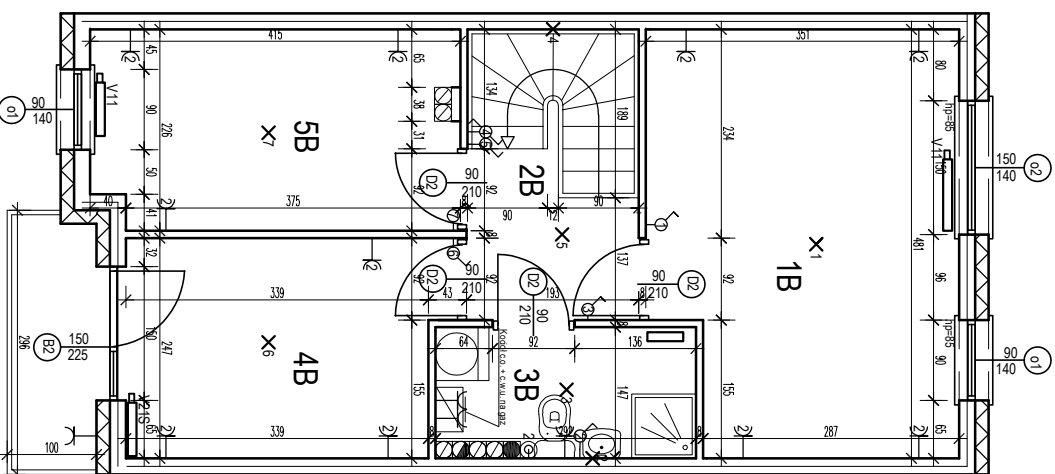

Inwestycja:

ApartamentyKoniczyna.pl

Lesznowola, ul. Lisia 11H lokal 2

...w sercu Lesznowoli!

881 436 036

MIESZKANIE 11H/2 (II piętro i III piętro) powierzchnia użytkowa 79,70 m²

I KONDYGNACJA

II KONDYGNACJA

LP	Nazwa pomieszc.	pow. użyt. m2/pow. podł. m2
I KONDYGNACJA		
1A	hall	1,71
2A	aneks kuchenny	13,43
3A	wc	1,29
4A	salon	19,86/21,60
II KONDYGNACJA		
1B	pokój	15,72
2B	korytarz + schody	6,27
3B	łazienka	4,18
4B	pokój	8,30
5B	pokój	8,94
RAZEM		79,70/81,44
klatka schodowa		7,49
balcon I		6,04
balcon II		3,33