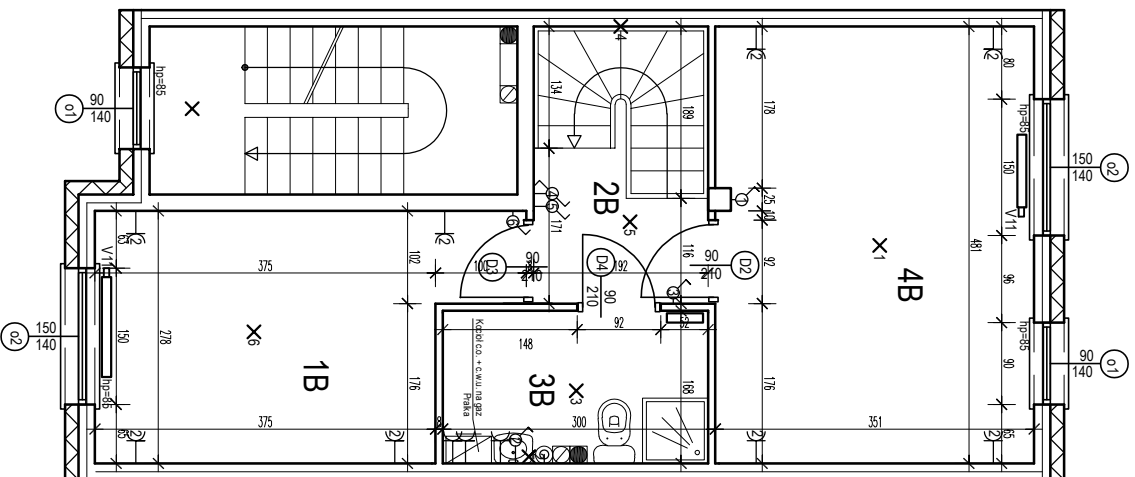

Investycja:

Lesznowola, ul. Lisia 11H lokal 1
881 436 036

ApartamentyKoniczyna.pl

...w sercu Lesznowoli!

MIESZKANIE 11H/1 (parter, I piętro) powierzchnia użytkowa 73,13 m²

I KONDYGNACJA

II KONDYGNACJA

LP	Nazwa pomieszcz.	pow. użyt. m ² /pow.podł.m ²
I KONDYGNACJA		
1A	hall	4,96
2A	aneks kuchenny	8,38
3A	wc	1,29
4A	salon	19,86/21,60
II KONDYGNACJA		
1B	pokój	11,32
2B	korytarz + schody	5,83
3B	łazienka	4,85
4B	pokój	16,64
RAZEM		73,13/74,87
Klatka schodowa		17,66/22,47