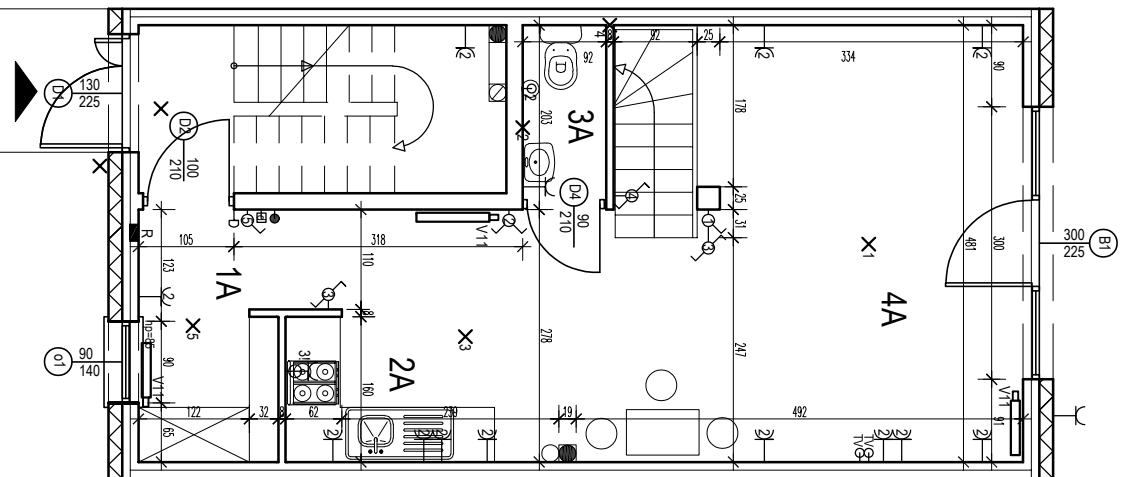

Investycja:

Lesznowola, ul. Lisia 11H lokal 1
881 436 036

ApartamentyKoniczyna.pl

...w sercu Lesznowoli!

MIESZKANIE 11H/1 (parter, I piętro) powierzchnia użytkowa 73,13 m²

I KONDYGNACJA

II KONDYGNACJA

LP	Nazwa pomieszcz.	pow. użyt. m ² /pow.podł.m ²
I KONDYGNACJA		
1A	hall	4,96
2A	aneks kuchenny	8,38
3A	wc	1,29
4A	salon	19,86/21,60
II KONDYGNACJA		
1B	pokój	11,32
2B	korytarz + schody	5,83
3B	łazienka	4,85
4B	pokój	16,64
RAZEM		73,13/74,87
Klatka schodowa		17,66/22,47

LEGENDA

- Gniazdo podwójne 230V /6A
- ⊗ Wypust oświetleniowy
- ⊗ Łącznik podbiegunowy
- ⊗ Łącznik sztodowy
- ⊗ Łącznik dwubiegunowy
- ⊗ Wypust kablowy 3-f
- ⊗ Dzwonek
- ▬ Grzejnik
- ▬ Pion kanalizacyjny
- ▬ Kanał wentylacyjny
- ⊗ Klatka wentylacyjna z wypustem kablowym
- Regulator ciepła
- ⊗ Rozdzielnica elektryczna
- ⊗ TV Gniazdo telewizyjne
- ⊗ Dzwonek drzwiowy